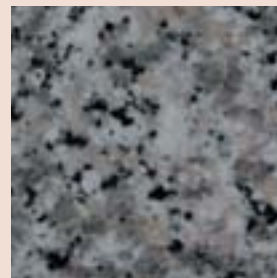

STEINAUSWAHL

Hartgesteine International

* Auslaufmaterial

Rosa Beta