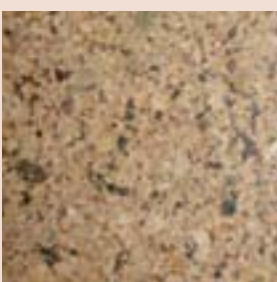

Golden Leaf (Agypten)*